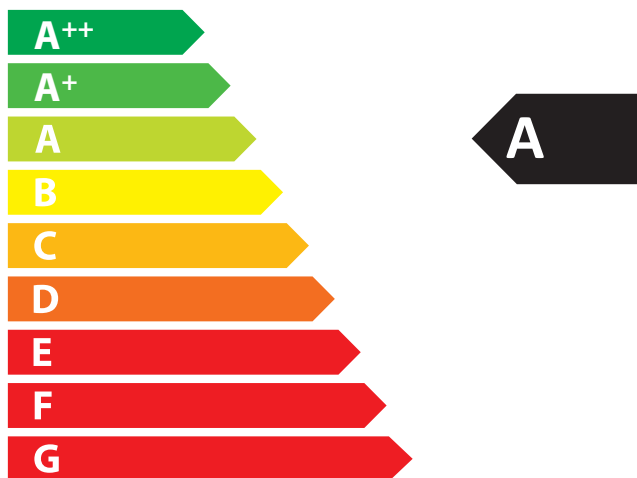

# ENERG

енергия · ενεργεια

**Solius**  
INTELLIGENT ENERGY

RECUPERADOR CALOR  
DUPLA-FACE 850

**8,8**  
kW

**13,0**  
kW

ENERGIA · ЕНЕРГИЯ · ΕΝΕΡΓΕΙΑ · ENERGIJA · ENERGY · ENERGIE · ENERGI

2015/1186