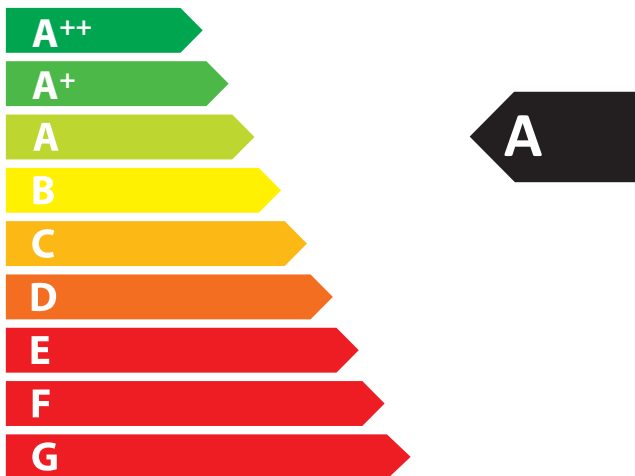

# ENERG

енергия · ενεργεια

**Solius**  
INTELLIGENT ENERGY

RECUPERADOR CALOR  
PANORÂMICO 1050

**7,0**  
kW

**16,1**  
kW

ENERGIA · ЕНЕРГИЯ · ΕΝΕΡΓΕΙΑ · ENERGIJA · ENERGY · ENERGIE · ENERGI

2015/1186