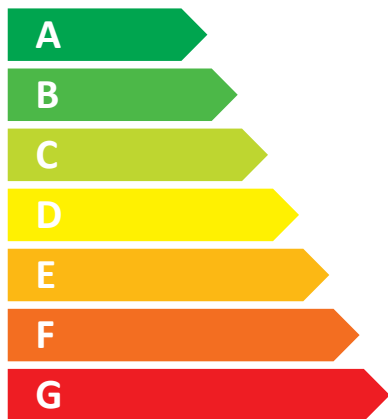

ENERG

енергия · ενεργεια

Y

IJA

IE

IA

Solius
INTELLIGENT ENERGY

ECOKIT 200L